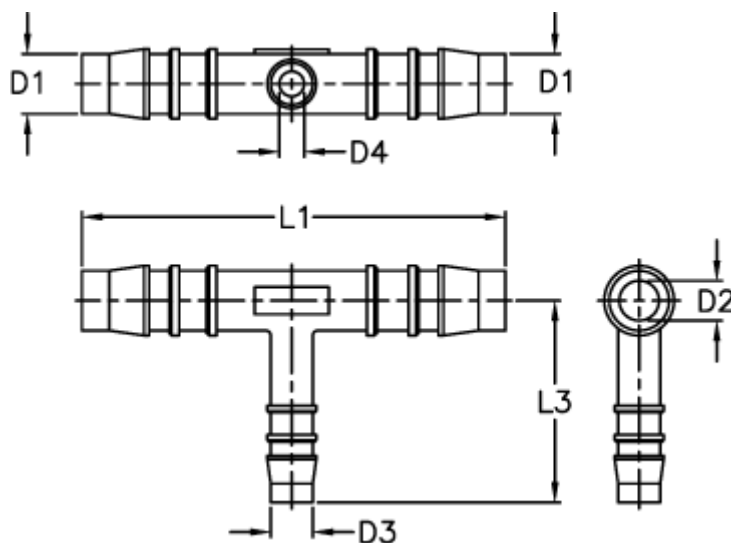

Article number: 027618910013

Description: Norma hose coupling TRS 10 - 13 - 10

## Measures

D1 = 10

D2 = 7.0

D3 = 13

D4 = 8.6

L1 = 64

L3 = 38.0